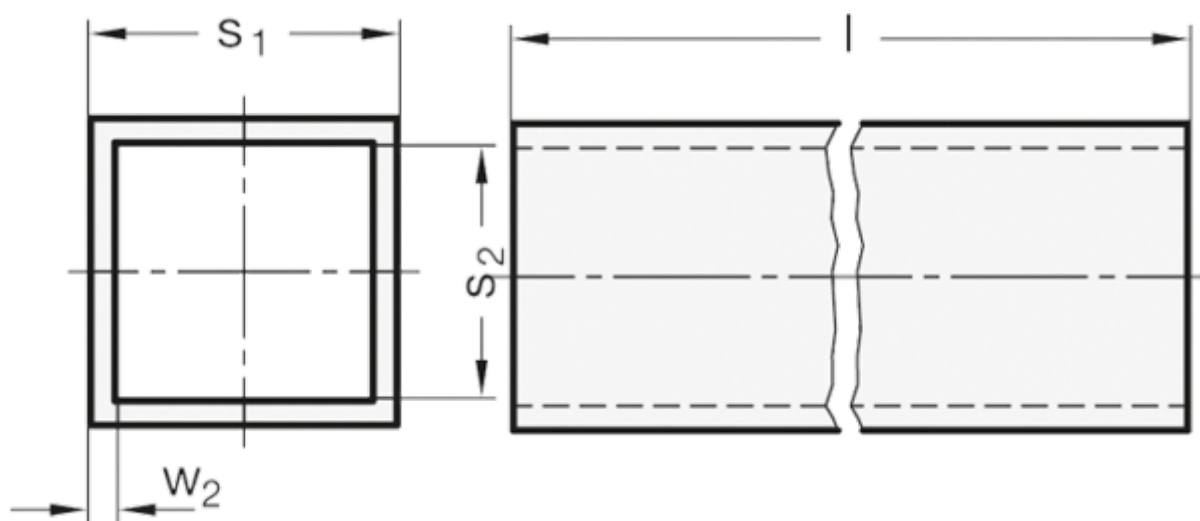

Varenummer: 20990ALV25500EL
Beskrivelse: E+G GN 990 firkantet konstruktionsrør
GN 990-AL-V25-500-EL

Mål

$l \pm 0.5$	= 500
s1	= V25
s2	= 21
Vægt i (g)	= 249
w2	= 2